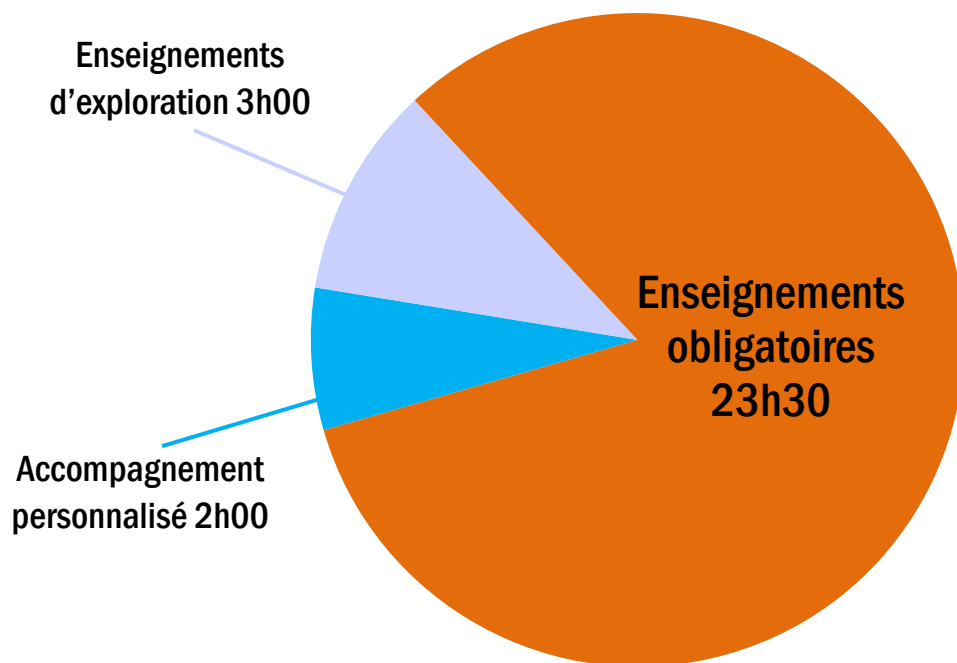

L'emploi du temps hebdomadaire en seconde

TRONC COMMUN : 28h30	Les enseignements obligatoires 23h30	Français	4h00
		Histoire - Géographie	3h00
		Langue vivante1 et langue vivante 2	5h30
		Maths	4h00
		Physique - Chimie	3h00
		Sciences et vie de la terre	1h30
		Education physique et sportive	2h00
		Education civique, juridique et sociale	0h30
	Les nouveautés 5h00	Enseignements d'exploration <i>(dont 1 h 30 en sciences sociales)</i>	2 x 1h30
		Accompagnement personnalisé	2h00